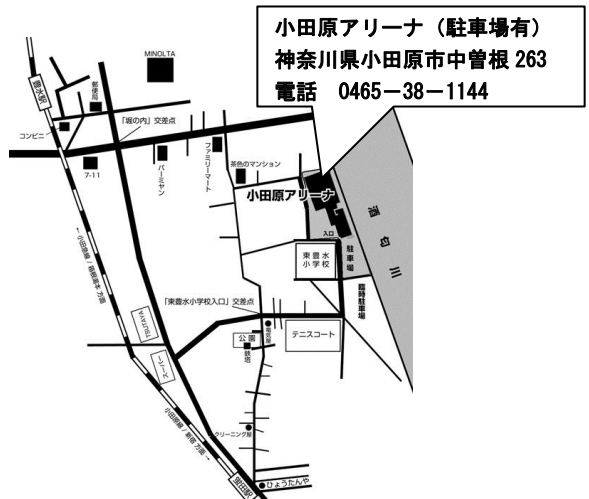

東京方面より、
小田急線富水(とみず)駅下車→徒歩約15分
小田原方面より、
小田急線蛸田(ほたるだ)駅下車→徒歩約15分
※両駅とも、急行電車は停車しませんのでご注意ください

【連絡・問合せ先】

かながわソーラーセンター TEL045-263-6600

NPO法人太陽光発電所ネットワーク

神奈川地域交流会 代表 横谷公雄

〒245-0016 神奈川県横浜市泉区和泉町 3910

TEL/FAX: 045-803-2182

<http://kanagawa.greenenergy>

e-mail: kimio_yokoya@ybb.ne.jp