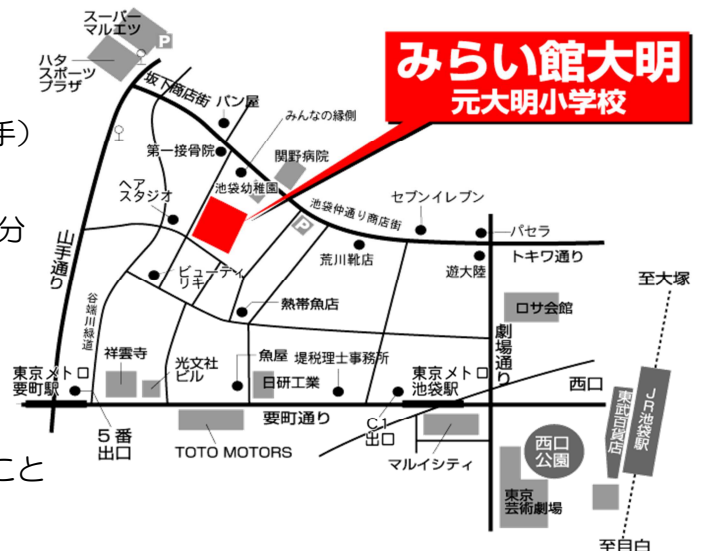

このイベントは東京都内の住宅用太陽光発電のグリーン電力を使って開催します。